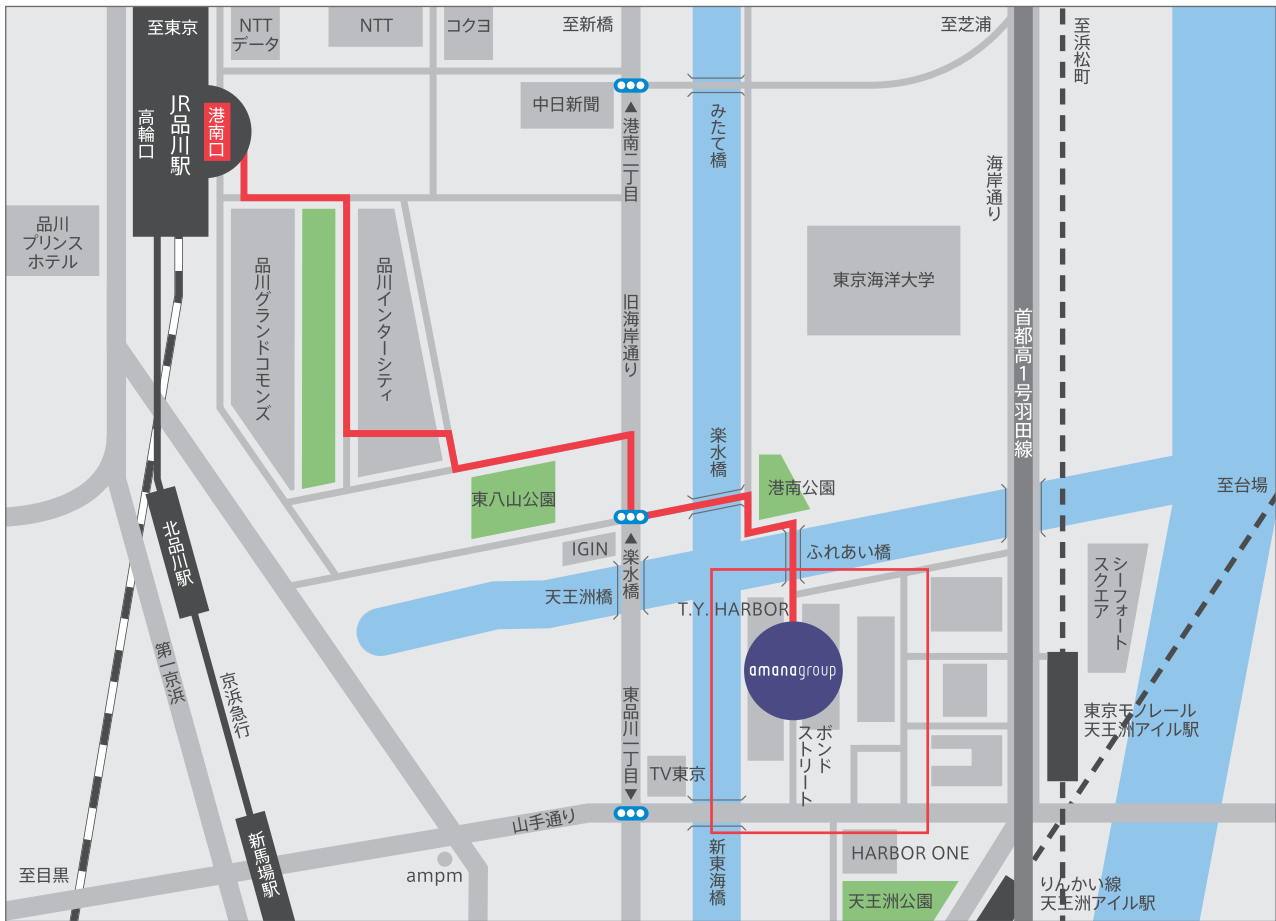

アマナグループ(天王洲オフィス)へのご案内

JR品川駅／京浜急行線品川駅より来社の場合

拡大図

電車で

JR、京浜急行線：品川駅より

港南口を出て右へ。品川インターシティを抜けて楽水橋を渡る。右折してふれあい橋を渡る。徒歩15分。

車で

首都高銀座方面より芝浦ランプを出て、品川埠頭入り口交差点を右折。芝浦ランプより約10分。